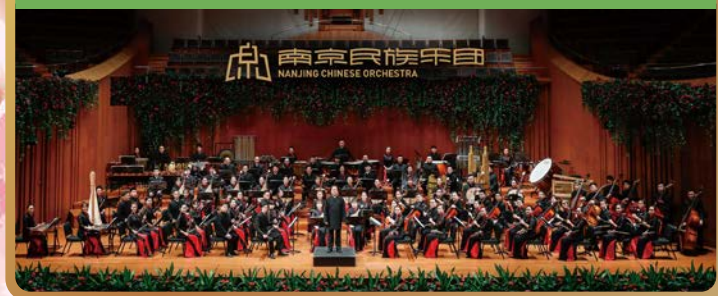

日中平和友好条約締結45周年記念／名古屋南京友好交流45周年記念

愛・地球発 二胡のふるさと

第18回

桜二胡音楽会2023

愛・地球発二胡之故乡 第18届樱花二胡音乐会 2023

張濱 [二胡]

チャン・ビン / Zhang Bin
名古屋観光文化交流特命大使

VTRゲスト 南京民族楽団