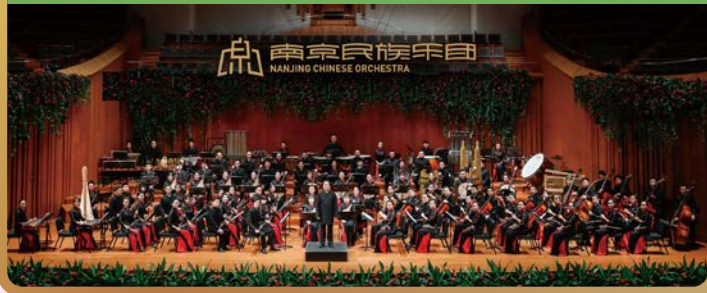

日中平和友好条約締結45周年記念／名古屋南京友好交流45周年記念

愛・地球発 二胡のふるさと

第18回

桜二胡音楽会2023

愛・地球発二胡之故乡 第18届樱花二胡音乐会 2023

張濱 [二胡]

チャン・ビン / Zhang Bin
名古屋観光文化交流特命大使

VTRゲスト 南京民族楽団