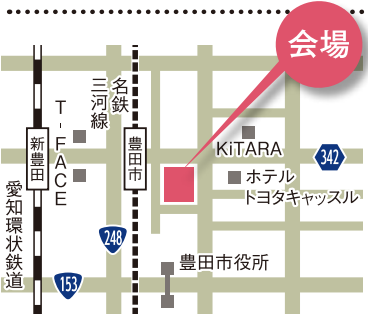

豊田市能楽堂
愛知県豊田市西町1丁目200
豊田参合館 8階
TEL 0565-35-8200

- ■名鉄豊田線・三河線「豊田市」駅前
- ■愛知環状鉄道「新豊田」駅から、徒歩5分
- ■東名高速道路「豊田インター」から、車で15分

オフィシャルファンクラブ「愛胡会」

能楽堂公演の正面席など、ファンクラブ優先シートがあります

特典

1. 1 会員カードの発行
2. 2 年4回の会報(最新情報)
3. 3 愛胡会の集い
4. 4 コンサートチケット、CDなど先行予約及び会員特別価格(ファンクラブへの直接申し込みのみ)での購入

年会費(年度末更新)

- ・個人会員…3,000円
- ・法人会員…10,000円

入会方法

- ・初年度会費をお振込みください。
- ▶お電話かメールでお申し込みください

公演当日のロビーでも入会受け付けています。

チャン・ビン二胡スクール

哀愁のある癒しの音色をあなたも奏でてみませんか？
張濱監修スクールではお子様からご年配の方まで、経験・未経験を問わず楽しく二胡を学んでいます。全教室で見学、体験受付中です。

豊田
名古屋覚王山教室/栄名駅/八事/名東/岡崎
瀬戸/西春/半田

愛知県

岐阜県 各務原/大垣/飛騨高山/岐阜/岐阜東/柳津/長良

三重県 四日市/鈴鹿/桑名

張濱もしくは日本人講師による個人レッスン・グループレッスン、二胡講師、プロ奏者養成コース
オンラインレッスンも開催中